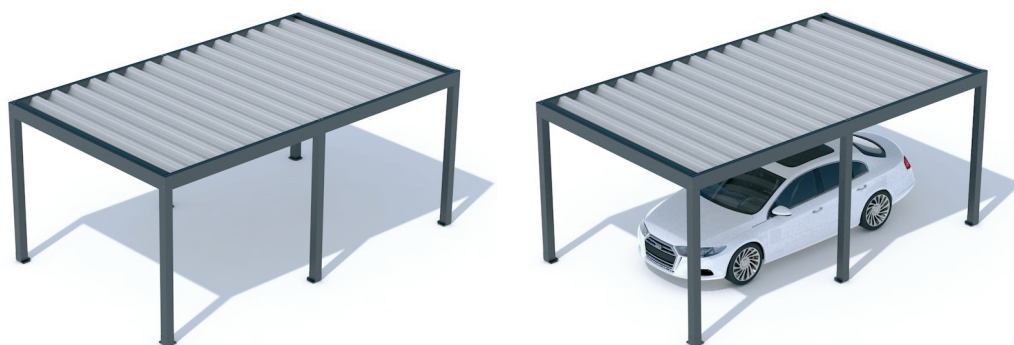

ARTOSI CARPORT
TRAPÉZ