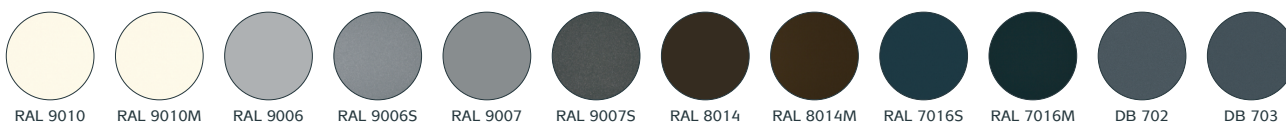

ARTOSI CARPORT
TRAPÉZ

Štandardné farebné prevedenie

KONŠTRUKCIA

TRAPÉZOVÁ STRECHA

OBOJSTRANNE
POZINKOVANE

POLYKARBONÁTOVÁ STRECHA

ČIRA

OPÁL